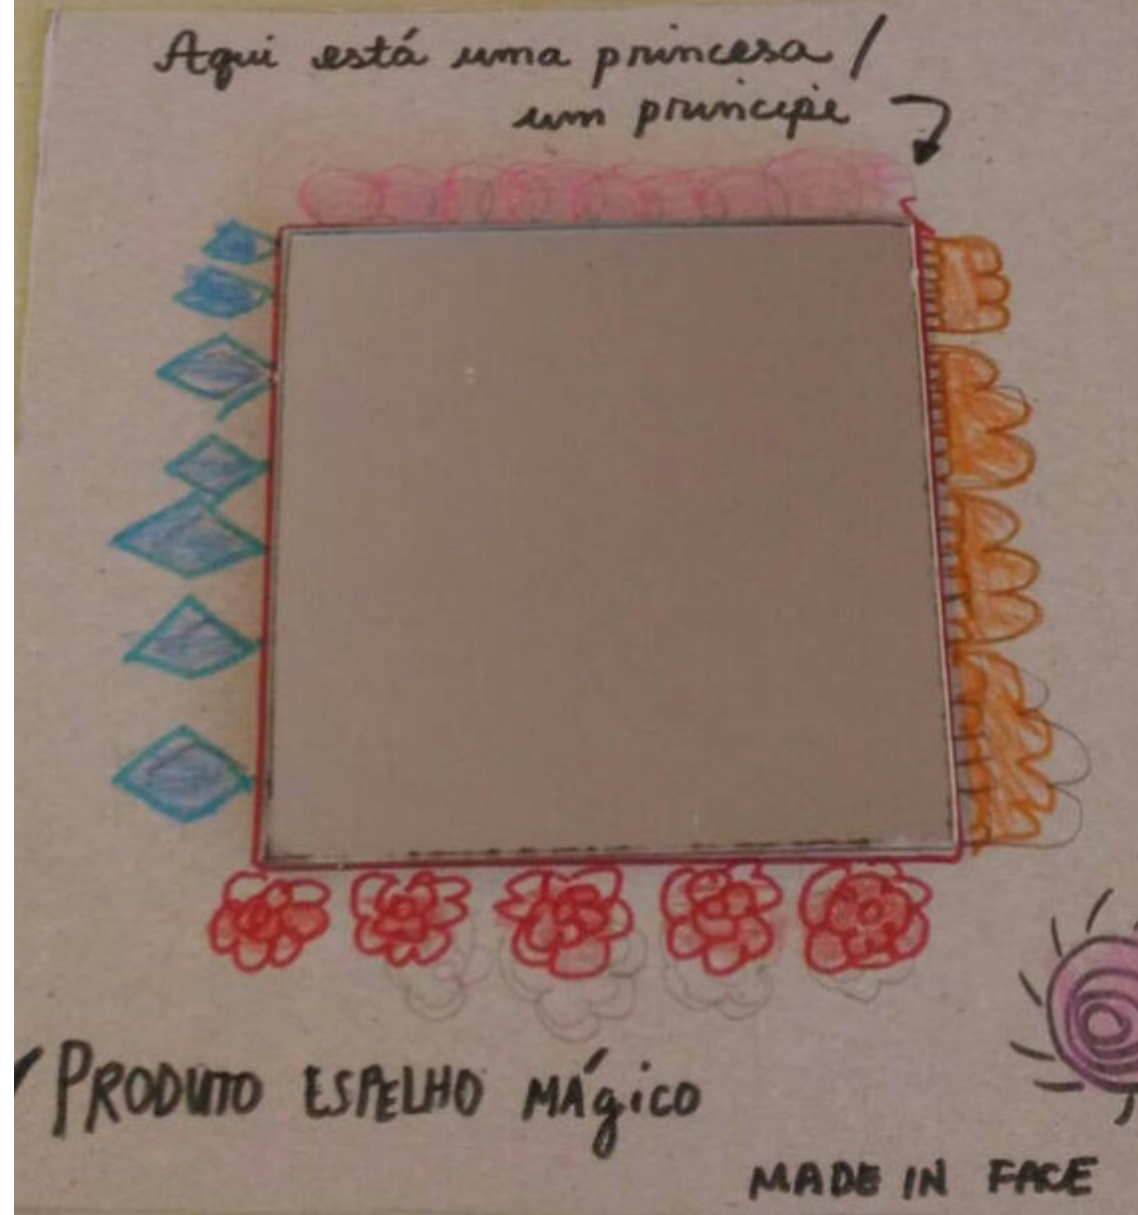

16.10.2021
. 10.30 >
13.00 |
WORKSHOP

"Graphic Workshop"
Espinho, Portugal
required inscription
M.6 / 2h30

workshop for kids and families

Aqui está uma princesa /
um príncipe ↴

✓ PRODUTO ESPELHO MÁGICO

MADE IN FACE

blanc de sol

blanc de sol
Handwritten signature

!!!

A	B	C	D	E	F	G	H	I
J	K	L	M	N	O	P	Q	R
S	T	U	V	W	X	Y	Z	?
:	.				!	↵		

Luisa
cachecol

BS1 BEL-UM
package)
FBI FLOCON
RICHE EN ET
BA, BA, BA
INGRÉDIE
(17%)
notat de
noro et
thamne
antibiotiq
(9) et (12) et
ils à coupe et
not fram, son et
surs, plus form
de libéat