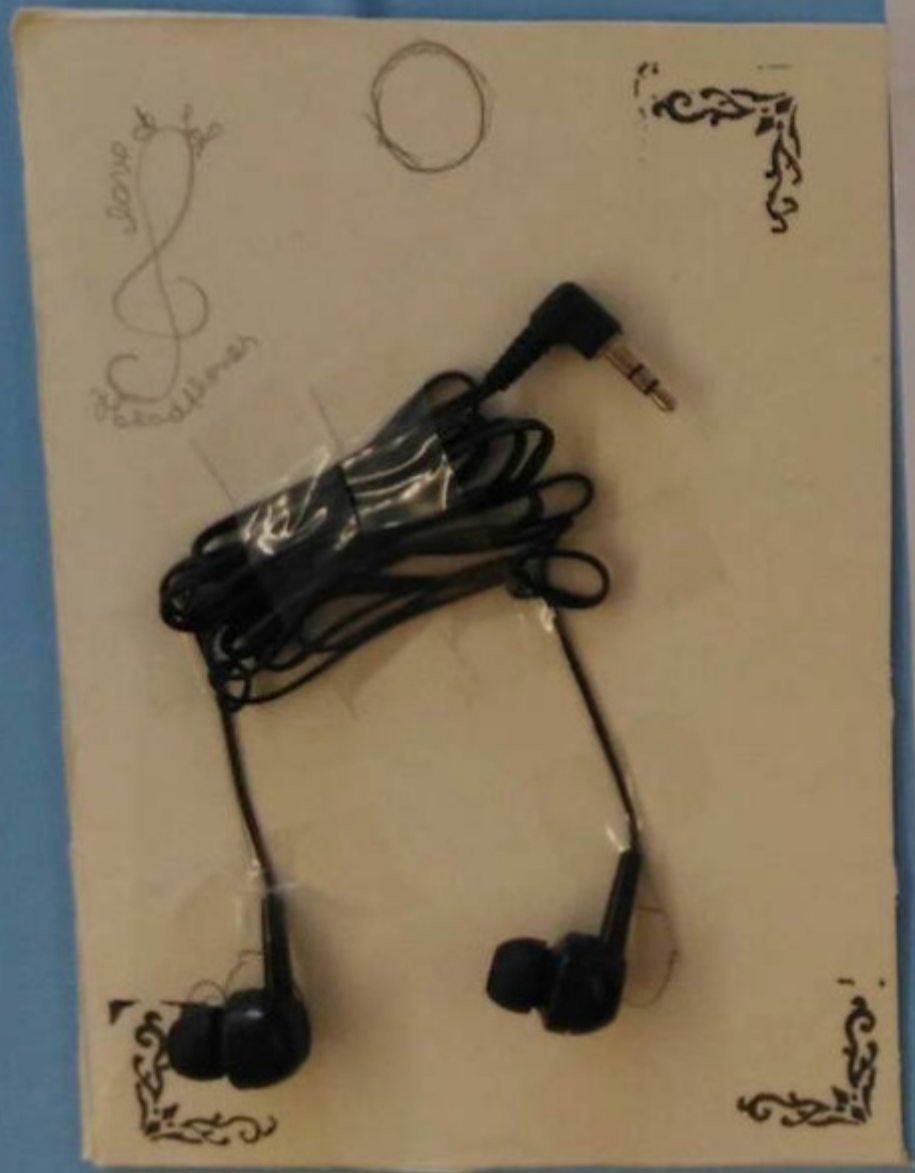

# SOBRE

Inspirados no trabalho de criação de preços, cartazes, catálogos e outros produtos que caracterizam a antiga "Fábrica Brandão, Gomes & Cª" como uma referência de marketing a nível mundial, nesta oficina o desafio será a criação de uma embalagem, logótipo, slogan e rótulo para um produto surpresa! Os produtos serão: uma disquete, uma cassete, um cachecol, um espelho e uns headphones. Para isso, recorreremos a técnicas como o desenho, a colagem e a gravura. Um momento de criatividade eletrizante na sala do Serviço Educativo!

Aqui está uma princesa /  
um príncipe ↴

✓ PRODUTO ESPELHO MÁGICO

MADE IN FACE

blave de sol

A	B	C	D	E	F	G	H	I
J	K	L	M	N	O	P	Q	R
S	T	U	V	W	X	Y	Z	?
:	.				!		↵	

CHAVES MACHADO

É garantido que fica  
FECHADO