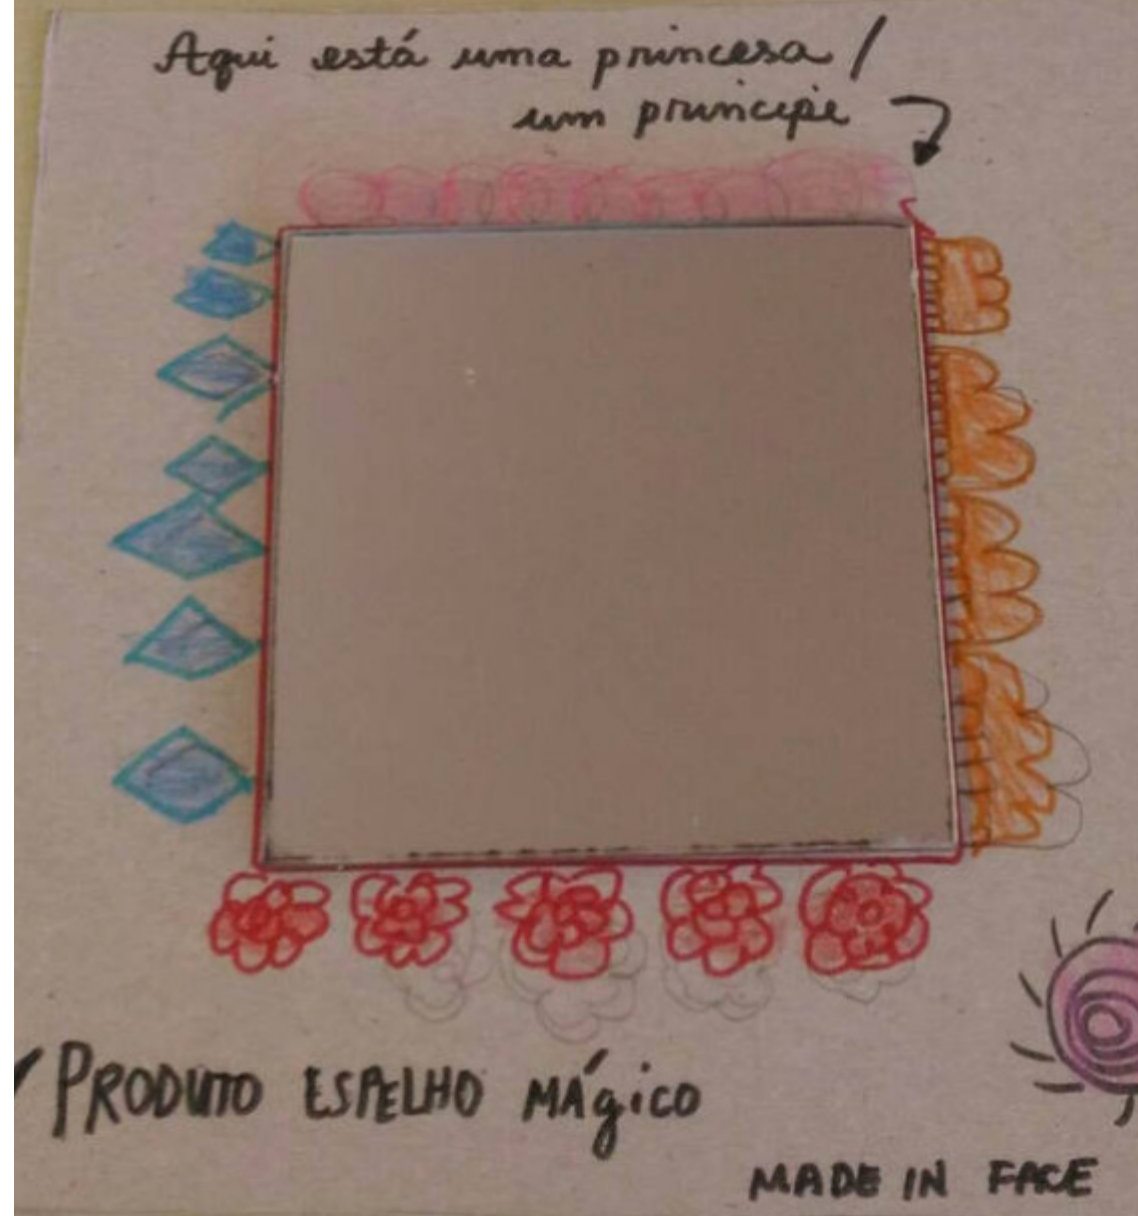

16.10.2021  
. 10.30 >  
13.00 |  
OFICINA

"Oficina Gráfica"  
Espinho, Portugal  
inscrição obrigatória  
M.6 / 2h30

*oficina para crianças e famílias*

# SOBRE

Inspirados no trabalho de criação de preços, cartazes, catálogos e outros produtos que caracterizam a antiga "Fábrica Brandão, Gomes & Cª" como uma referência de marketing a nível mundial, nesta oficina o desafio será a criação de uma embalagem, logótipo, slogan e rótulo para um produto surpresa! Os produtos serão: uma disquete, uma cassete, um cachecol, um espelho e uns headphones. Para isso, recorreremos a técnicas como o desenho, a colagem e a gravura. Um momento de criatividade eletrizante na sala do Serviço Educativo!

Aqui está uma princesa /  
um príncipe ↴

✓ PRODUTO ESPELHO MÁGICO

MADE IN FACE

blave de sol

A	B	C	D	E	F	G	H	I
J	K	L	M	N	O	P	Q	R
S	T	U	V	W	X	Y	Z	?
:	.				!		↵	

CHAVES MACHADO

É garantido que fica  
FECHADO